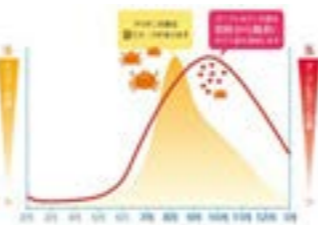

健康と美容に効く

はちみつパワー

- ①即エネルギー源に！疲労回復効果
はちみつは糖質に消化器に負担をかける糖分です。そのため、エネルギーに変わるのも早く、体力を消耗した体に早く効きます。
- ②風邪を引いた時にも、殺菌効果
はちみつに含まれるグルコン酸には、殺菌作用があります。喉の痛みや咳止め、口内炎などにも効果があるといわれています。
- ③美容にも効果的！保湿効果
摂取するだけでなく、クレンジングやパックでも、その保湿効果を十分に発揮します。普段の洗顔後に、小さじ2杯ほどのはちみつを顔全体になじませ、すすげばクレンジングは完了。はちみつの保湿力を感じられることでしょう。荒れてしまった唇に塗るのも効果的！
- ④ダイエットにも効果的！
砂糖の甘みをはちみつで代用しようとする、砂糖大さじ3杯に対し、はちみつは大さじ1杯で済みます。さらに、カロリーは砂糖の4分の3しかありません。また、はちみつには血糖値を調整する機能があるため、脂肪がつきにくいというダイエットにうれしい効果があります。
- ⑤高すぎる栄養価...！食べるサプリメント
はちみつの主成分は、果糖とブドウ糖。10種類のビタミン類、27種類のミネラル、22種類のアミノ酸、80種類の酵素、ポリフェノールなど、栄養成分の数はなんと150種類以上！栄養成分がバランスよく含まれている総合栄養食品なのです。
- ⑥二日酔いや花粉症にも！
はちみつに含まれるビタミンB2は肝機能を高めるため二日酔いにも効果があります。また、花粉症の予防・改善にも効果があります。まるで万病の薬...

秋こそダニ対策

毎年、秋になるとアレルギー性の喘息や鼻炎などに悩まされる人が多くなるといいます。

その理由のひとつが夏に繁殖したダニです。

秋にダニによるアレルギーが増える理由は、6月～7月にかけた増えたダニが、9月に気温・湿度が下がることで大量に死ぬことにより、その死骸が増えるのが原因とされています。

ダニ対策として

- ①寝具は、掃除機や専用クリーナーで吸引する、シーツやカバーを洗う、布団の丸洗いをすることにより、アレルギーをかなり除去できます。丸洗いは80～95%くらい除去できるとされています。
- ②クローゼットや押入れは隅までしっかり掃除機をかけましょう。
- ③秋の衣替えて出てきた衣類は、夏の間しまえばなし。ダニの温床となっているかもしれません。着用前に一度、洗うのが理想的です。
- ④カーペットや布製のソファ、クッションなどは、丁寧に掃除機をかけます。ぬいぐるみなどの布小物は、掃除機や布団クリーナーで吸引する、可能なものは水洗いするなどしてアレルギーを除去します。空気清浄機を使うのも有効です。